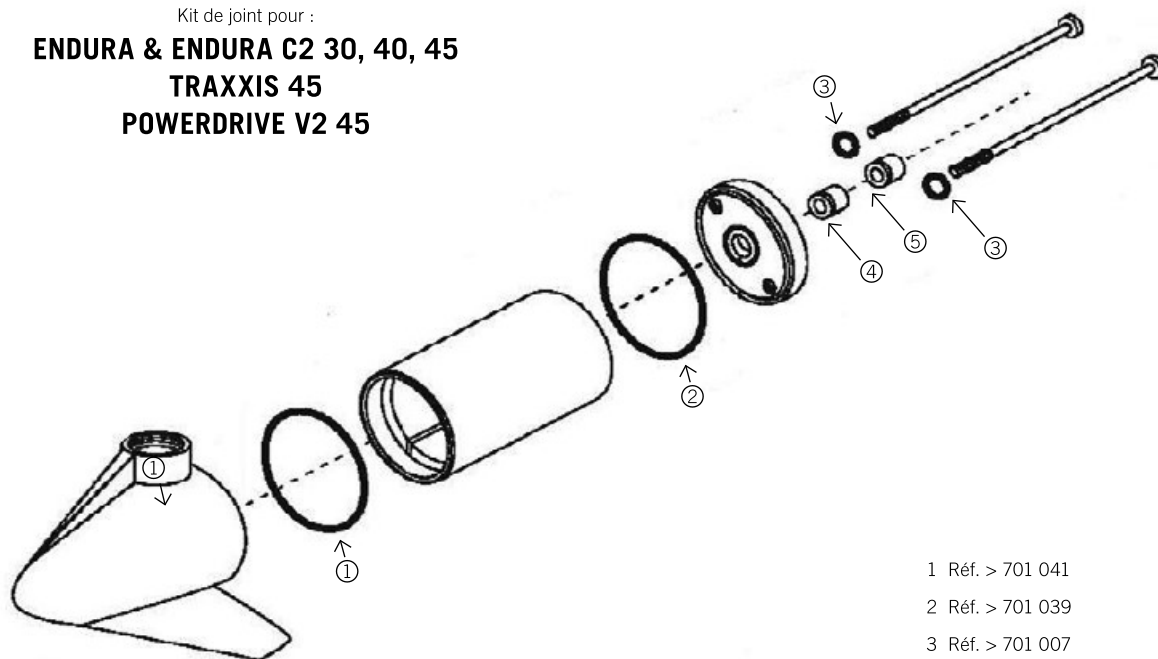

**QUEL KIT DE JOINT CHOISIR POUR SON MOTEUR**

Kit de joint pour :  
**ENDURA & ENDURA C2 30, 40, 45**  
**TRAXXIS 45**  
**POWERDRIVE V2 45**

- 1 Réf. > 701 041
- 2 Réf. > 701 039
- 3 Réf. > 701 007
- 4 Réf. > 880 003
- 5 Réf. > 880 006

réf. KIT > 2883460

Kit de joint pour :  
**ENDURA 50, 55**  
**POWERDRIVE V2 55**  
**TERROVA 55**  
**TRAXXIS 55**  
**RIPTIDE 55**

- 1 Réf. > 337 036
- 2 Réf. > 701 081
- 3 Réf. > 701 008
- 4 Réf. > 880 003
- 5 Réf. > 880 006