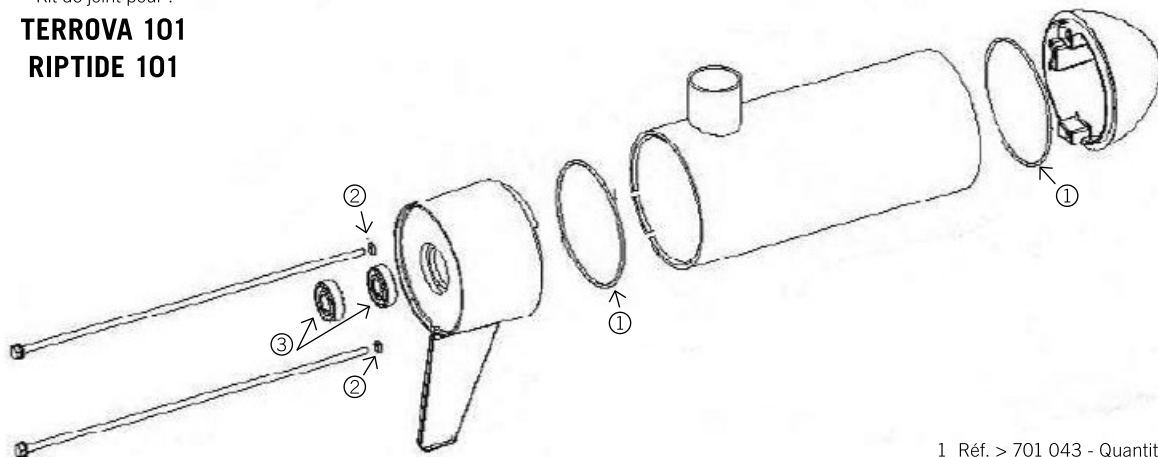

Kit de joint pour :
TERROVA 101
RIPTIDE 101

- 1 Réf. > 701 043 - Quantité : 2
- 2 Réf. > 701 009 - Quantité : 2
- 3 Réf. > 880 025 - Quantité : 2

réf. KIT > 2889460

Kit de joint pour :
E DRIVE