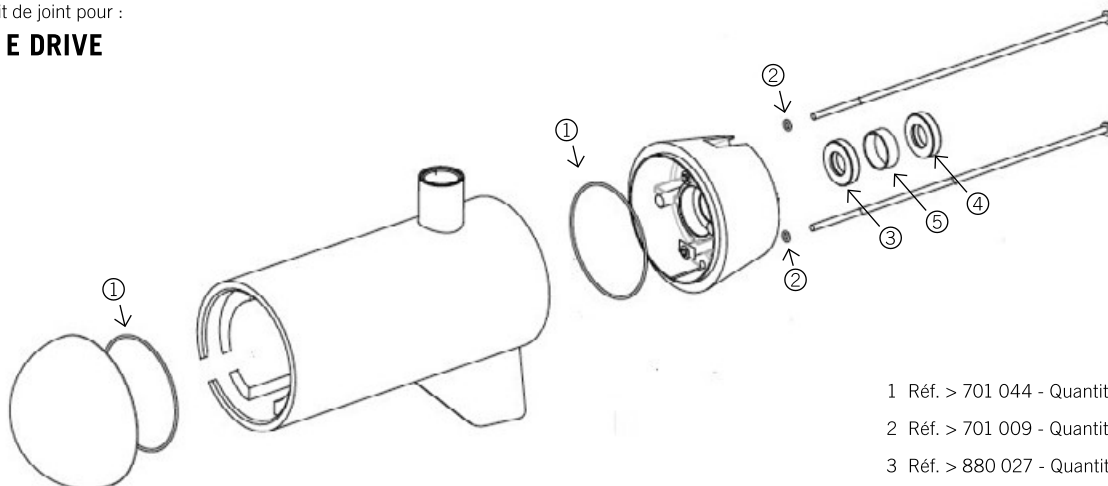

réf. KIT > 2888460

Kit de joint pour :  
**TERROVA 101**  
**RIPTIDE 101**

- 1 Réf. > 701 043 - Quantité : 2
- 2 Réf. > 701 009 - Quantité : 2
- 3 Réf. > 880 025 - Quantité : 2

réf. KIT > 2889460

Kit de joint pour :  
**E DRIVE**