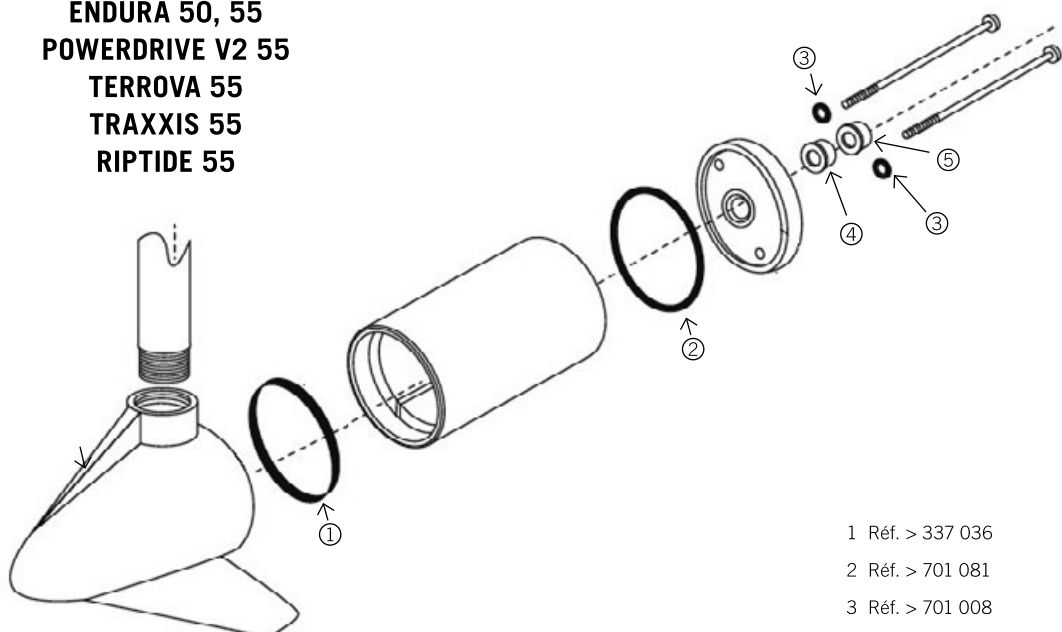

**QUEL KIT DE JOINT CHOISIR POUR SON MOTEUR**

Kit de joint pour :  
**ENDURA & ENDURA C2 30, 40, 45**  
**TRAXXIS 45**  
**POWERDRIVE V2 45**

- 1 Réf. > 701 041
- 2 Réf. > 701 039
- 3 Réf. > 701 007
- 4 Réf. > 880 003
- 5 Réf. > 880 006

réf. KIT > 2883460

Kit de joint pour :  
**ENDURA 50, 55**  
**POWERDRIVE V2 55**  
**TERROVA 55**  
**TRAXXIS 55**  
**RIPTIDE 55**

- 1 Réf. > 337 036
- 2 Réf. > 701 081
- 3 Réf. > 701 008
- 4 Réf. > 880 003
- 5 Réf. > 880 006