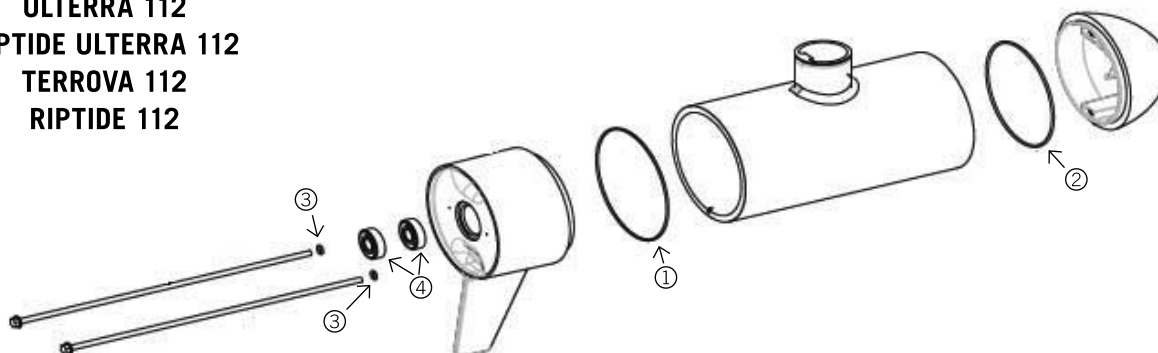

- 1 Réf. > 701 044
- 2 Réf. > 701 098
- 3 Réf. > 701 009 - Quantité : 2
- 4 Réf. > 880 025 - Quantité : 1

réf. KIT > 2881450